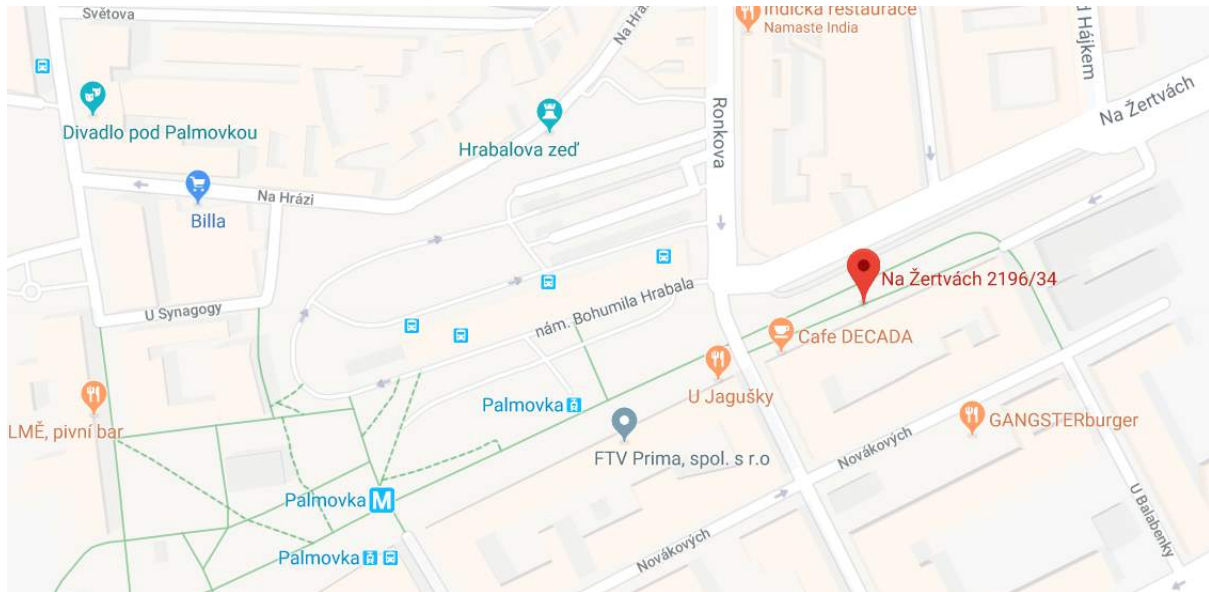

ŠKOLÍCÍ CENTRUM: S-COMP CENTRE CZ

Místo konání:

Školící centrum S-COMP Centre CZ, [Na Žertvách 2196/34, Praha 8](#), přízemí budovy Palmovka Point.

Jak se k nám dostanete

Doporučujeme využít **městskou hromadnou dopravu**. Nejbližší zastávky a docházkový čas na místo:

- Palmovka
- cca 1-2 min pěšky z nejbližšího vestibulu metra Palmovka
 - cca 2 min pěšky z autobusového nádraží Palmovka
 - cca 3-5 min pěšky ze zastávek tramvaje Palmovka

Autem: V okolí školicího střediska jsou modré i smíšené parkovací zóny – aktuální rozmístění zón i cenu parkovného najdete na stránkách: <http://www.parkujvklidu.cz/>